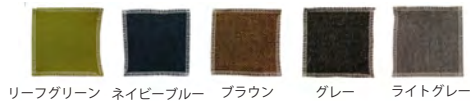

P I L L O W ピロー

日本の職人がつくる北欧モダン

SEISYO FURNITURE

根強い人気の北欧モダンスタイル
腰の後ろの隙間をしっかりサポートする抜群の座り心地も特長です

本体と腰部とで組み合わせ自由な張地

肘掛ありタイプ

肘掛なしタイプ

●木部はウォールナットとホワイトオークで選びいただけます。

3P 肘掛あり
W1650×D830×H780 160,000円
税込 176,000円

2P 肘掛あり
W1390×D830×H780 140,000円
税込 154,000円

3P 肘掛なし
W1510×D830×H780 150,000円
税込 165,000円

2P 肘掛なし
W1250×D830×H780 134,000円
税込 147,400円

オットマン
W550×D550×H390 60,000円
税込 66,000円

●張地

本体

リーフグリーン ネイビーブルー ブラウン グレー ライトグレー

腰部

オレンジレッド モスグリーン チョコブラウン グレー ライトグレー

その他、リパコ社のNCシリーズの生地であれば対応可能です。

●仕様

Sパネ 3層ウレタン