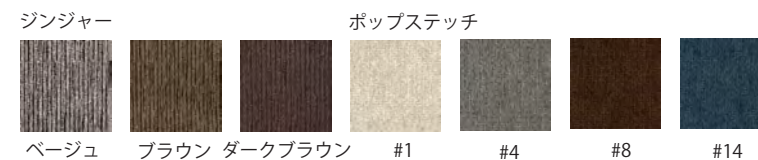

カウチソファとして、また3Pソファ+オットマンとして、
シチュエーションに合わせて使い方を选べる便利なソファです。

張地は麻のような質感のジンジャー3色と、
タオル地に近い柔らかなポップステッチ4色からお選びいただけます。

フルカバーリングタイプ

カウチセット (3P+オットマン)
W2155 × D1600 × H750 (SH400)
251,900円【229,000円(税抜)】

3P ソファ
W2155 × D860 × H750 (SH400)
218,400円【182,000円(税抜)】